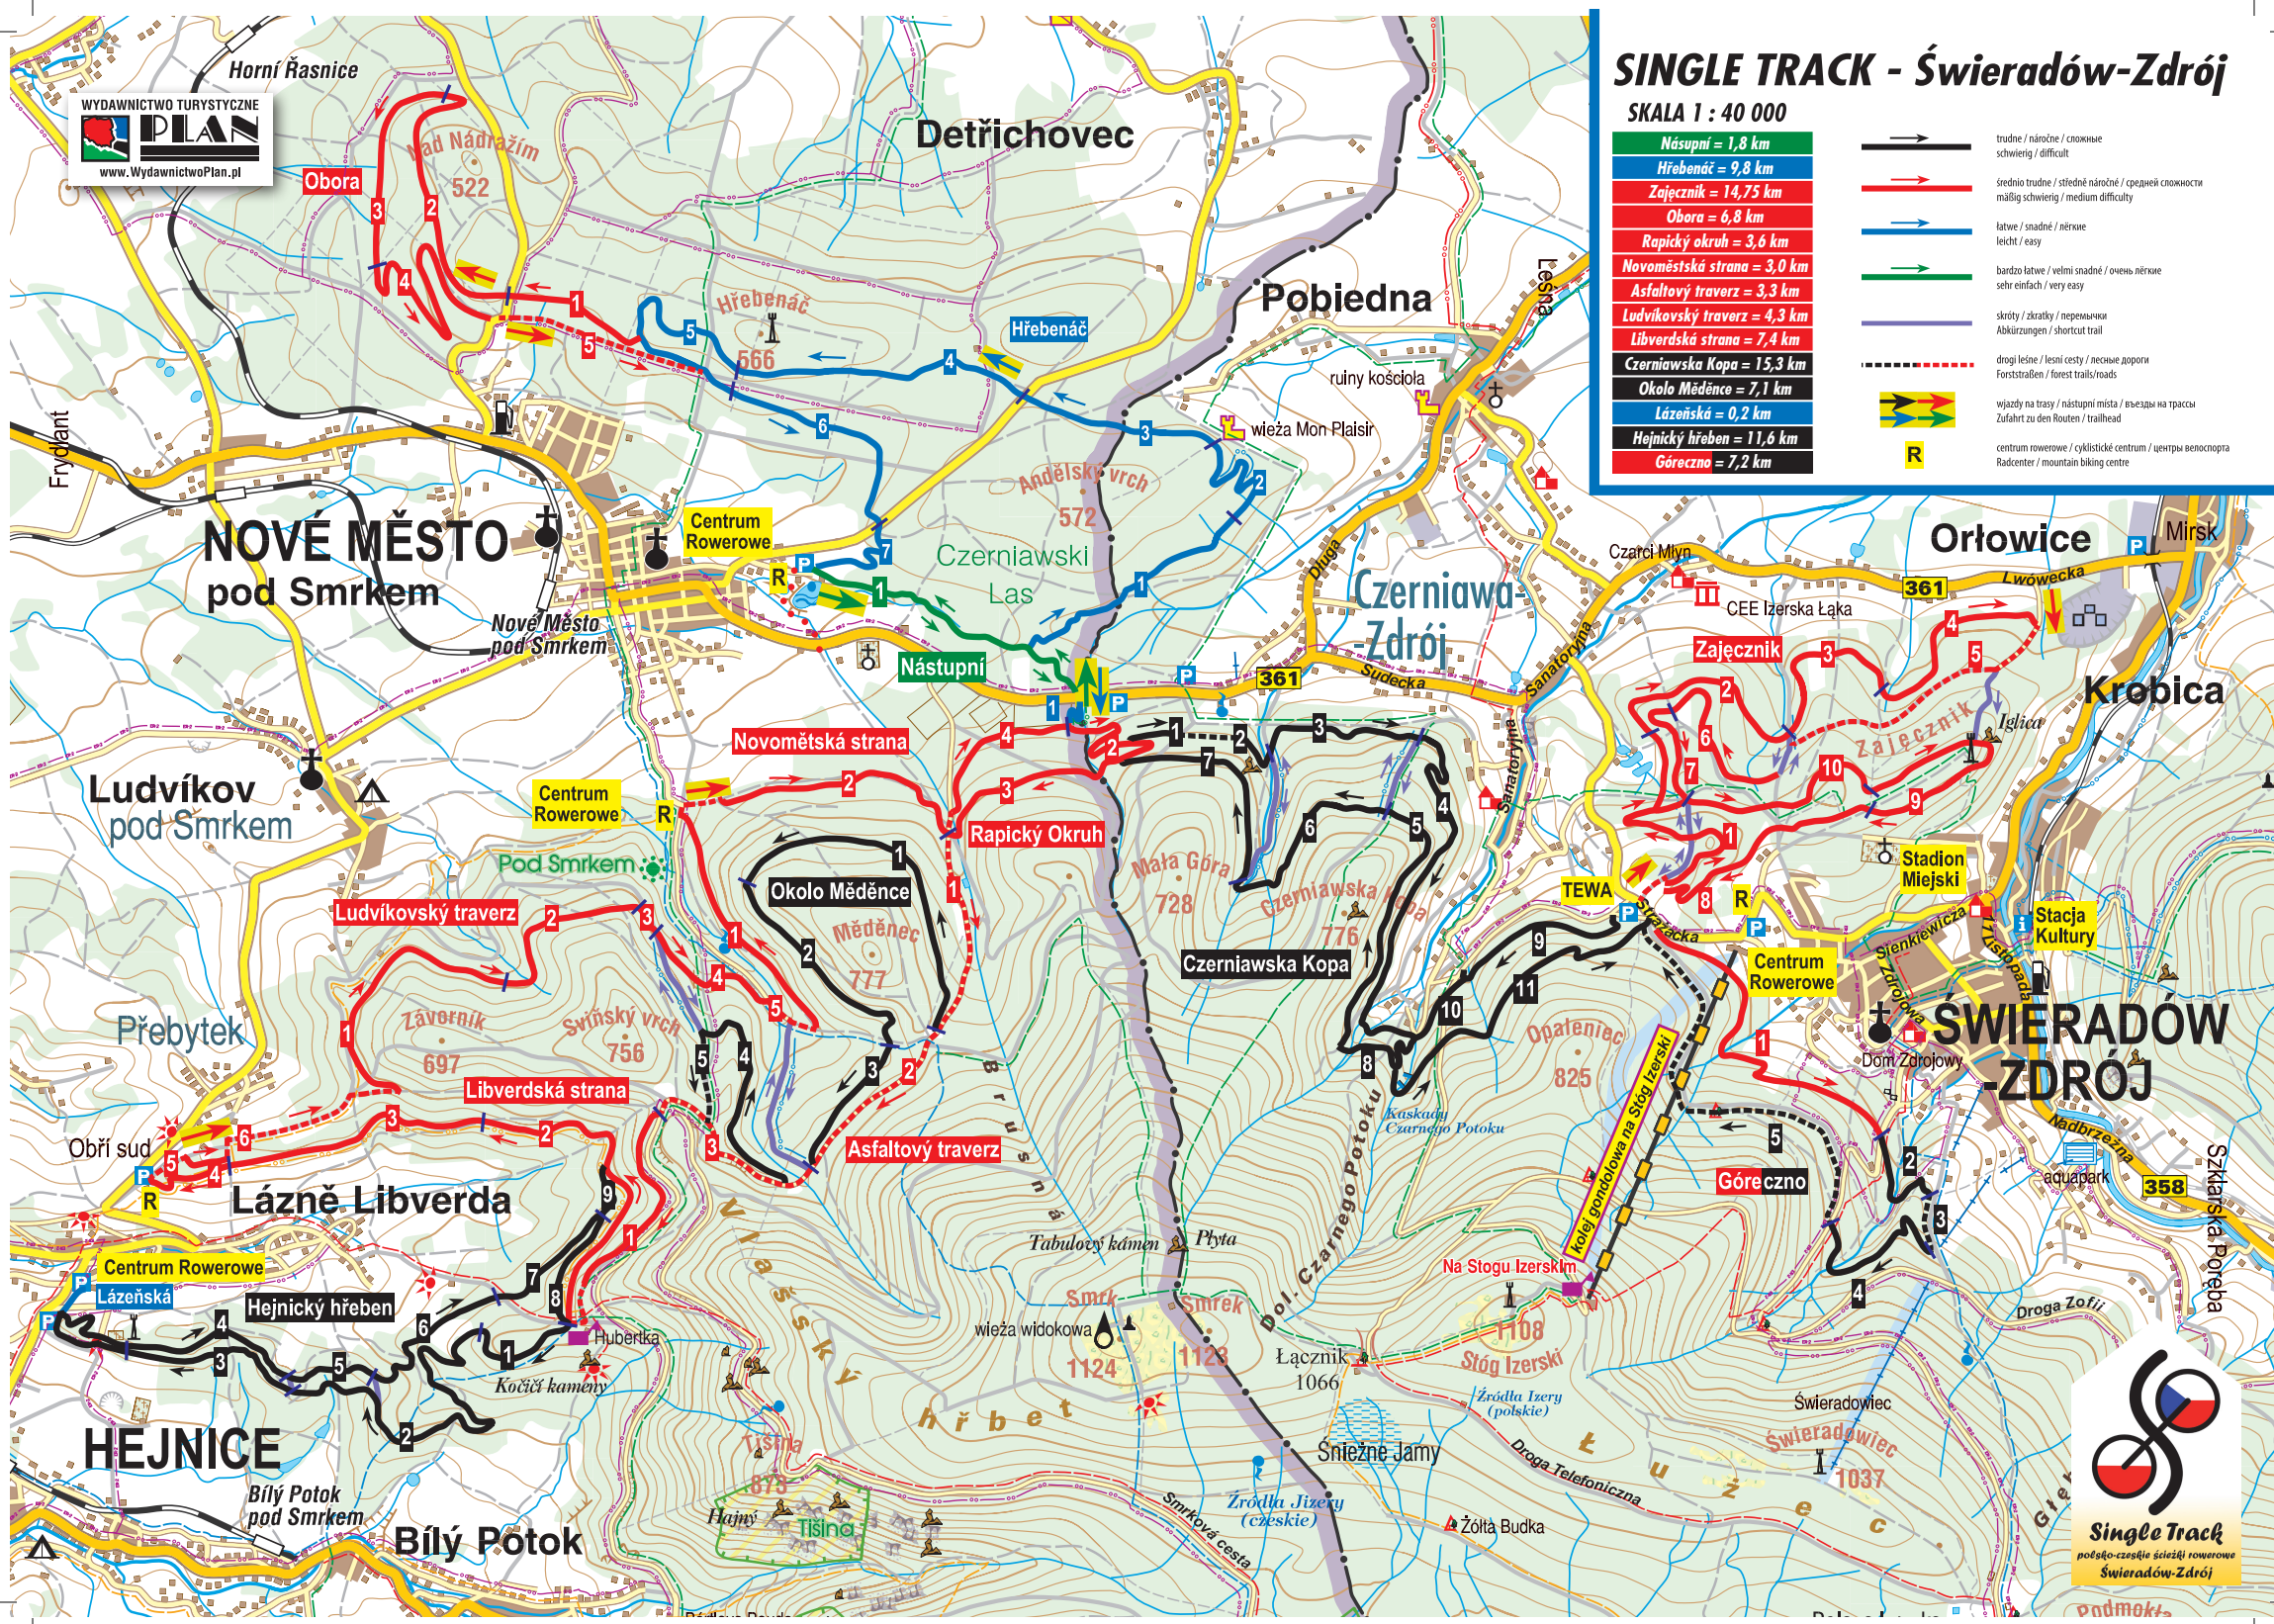

SINGLE TRACK - Świeradów-Zdrój

SKALA 1 : 40 000

Násupní = 1,8 km
Hřebenič = 9,8 km
Zajęcznik = 14,75 km
Obora = 6,8 km
Rapický okruh = 3,6 km
Novoměstská strana = 3,0 km
Asfaltový traverz = 3,3 km
Ludvíkovský traverz = 4,3 km
Libverdská strana = 7,4 km
Czerniawska Kopa = 15,3 km
Okolo Měděnce = 7,1 km
Lázeňská = 0,2 km
Hejnický hřeben = 11,6 km
Góreczno = 7,2 km

- trudne / náročné / сложенные / schwierig / difficult
- średnio trudne / středně náročné / средней сложности / mäßig schwierig / medium difficulty
- łatwe / snadné / лёгкие / sehr einfach / very easy
- bardzo łatwe / velmi snadné / очень лёгкие / sehr einfach / very easy
- skróty / zkratky / перемычки / Abkürzungen / shortcut trail
- drogi leśne / lesni cesty / лесные дороги / Forststraßen / forest trails/roads
- wjazdy na trasy / następní místa / везды на трассы / Zufahrt zu den Routen / trailhead
- centrum rowerowe / cyklistické centrum / центры велосипода / Radcenter / mountain biking centre

Single Track
połsko-czeskie ścieżki rowerowe
Świeradów-Zdrój