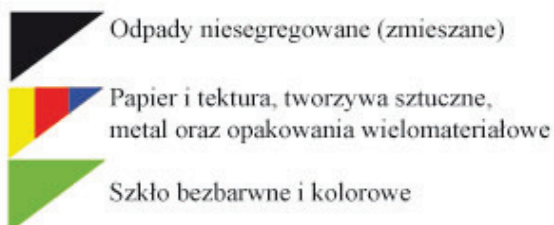

Harmonogram odbioru odpadów

LIPIEC 2015

Poniedziałek	Wtorek	Środa	Czwartek	Piątek	Sobota	Niedziela
		 sektor I, II, III, IV 1	 sektor I, II, III, IV 2	 sektor III i IV 3	4	5
 sektor I 6	 sektor II i III 7	 sektor I, II, III, IV 8	 sektor I, II, III, IV 9	 sektor III i IV 10	11	12
 sektor I 13	 sektor II i III 14	 sektor I, II, III, IV 15	 sektor I, II, III, IV 16	 sektor III i IV 17	18	19
 sektor I 20	 sektor II i III 21	 sektor I, II, III, IV 22	 sektor I, II, III, IV 23	 sektor III i IV 24	25	26
 sektor I 27	 sektor II i III 28	 sektor I, II, III, IV 29	 sektor I, II, III, IV 30	 sektor III i IV 31		