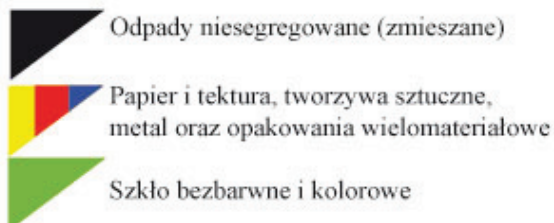

Harmonogram odbioru odpadów

CZERWIEC 2015

Poniedziałek	Wtorek	Środa	Czwartek	Piątek	Sobota	Niedziela
sektor I 1	sektor II i III 2	sektor I, II, III, IV 3	4	sektor III i IV sektor I, II, III, IV 5	6	7
sektor I 8	sektor II i III 9	sektor I, II, III, IV 10	sektor I, II, III, IV 11	sektor III i IV 12	13	14
sektor I 15	sektor II i III 16	sektor I, II, III, IV 17	sektor I, II, III, IV 18	sektor III i IV 19	20	21
sektor I 22	sektor II i III 23	sektor I, II, III, IV 24	sektor I, II, III, IV 25	sektor III i IV 26		28
sektor I 29	sektor II i III 30					